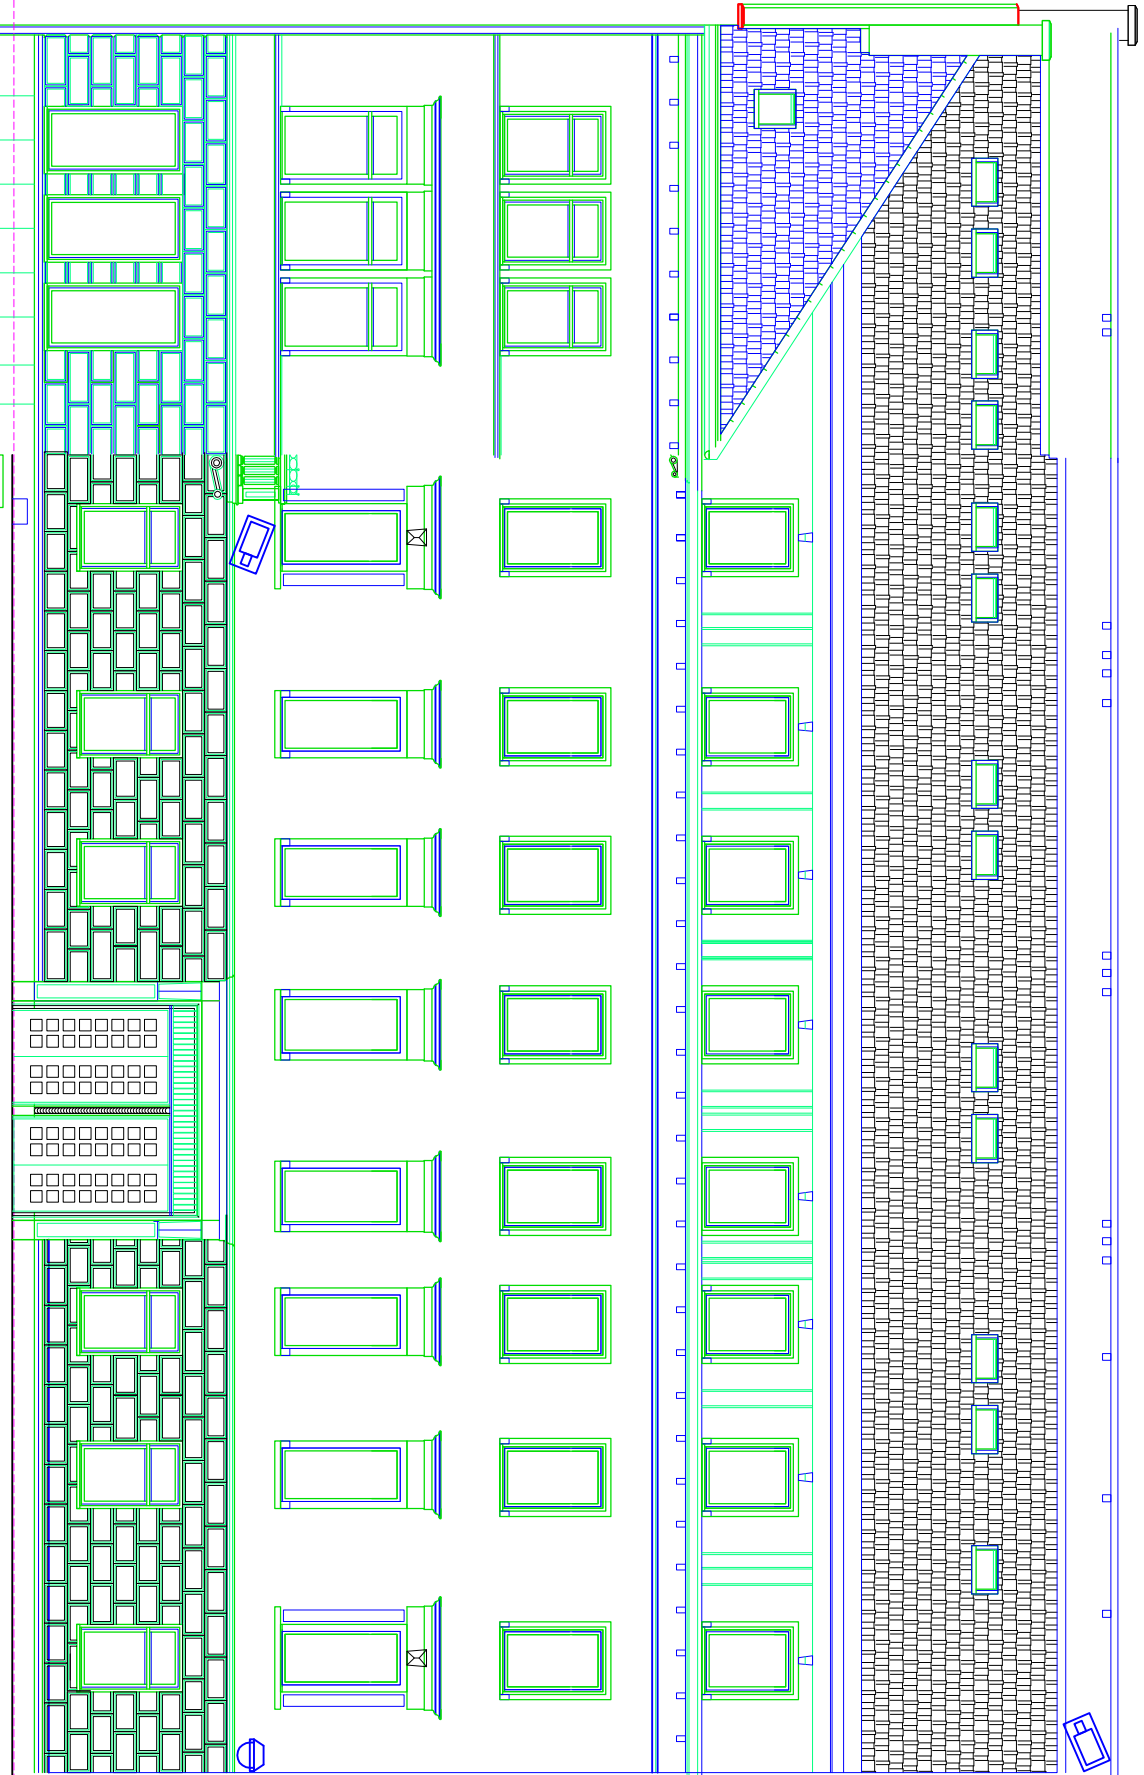

ELEWACJA FRONT

LEGENDA

-  Kamera zewnętrzna
-  Kamera obrotowa