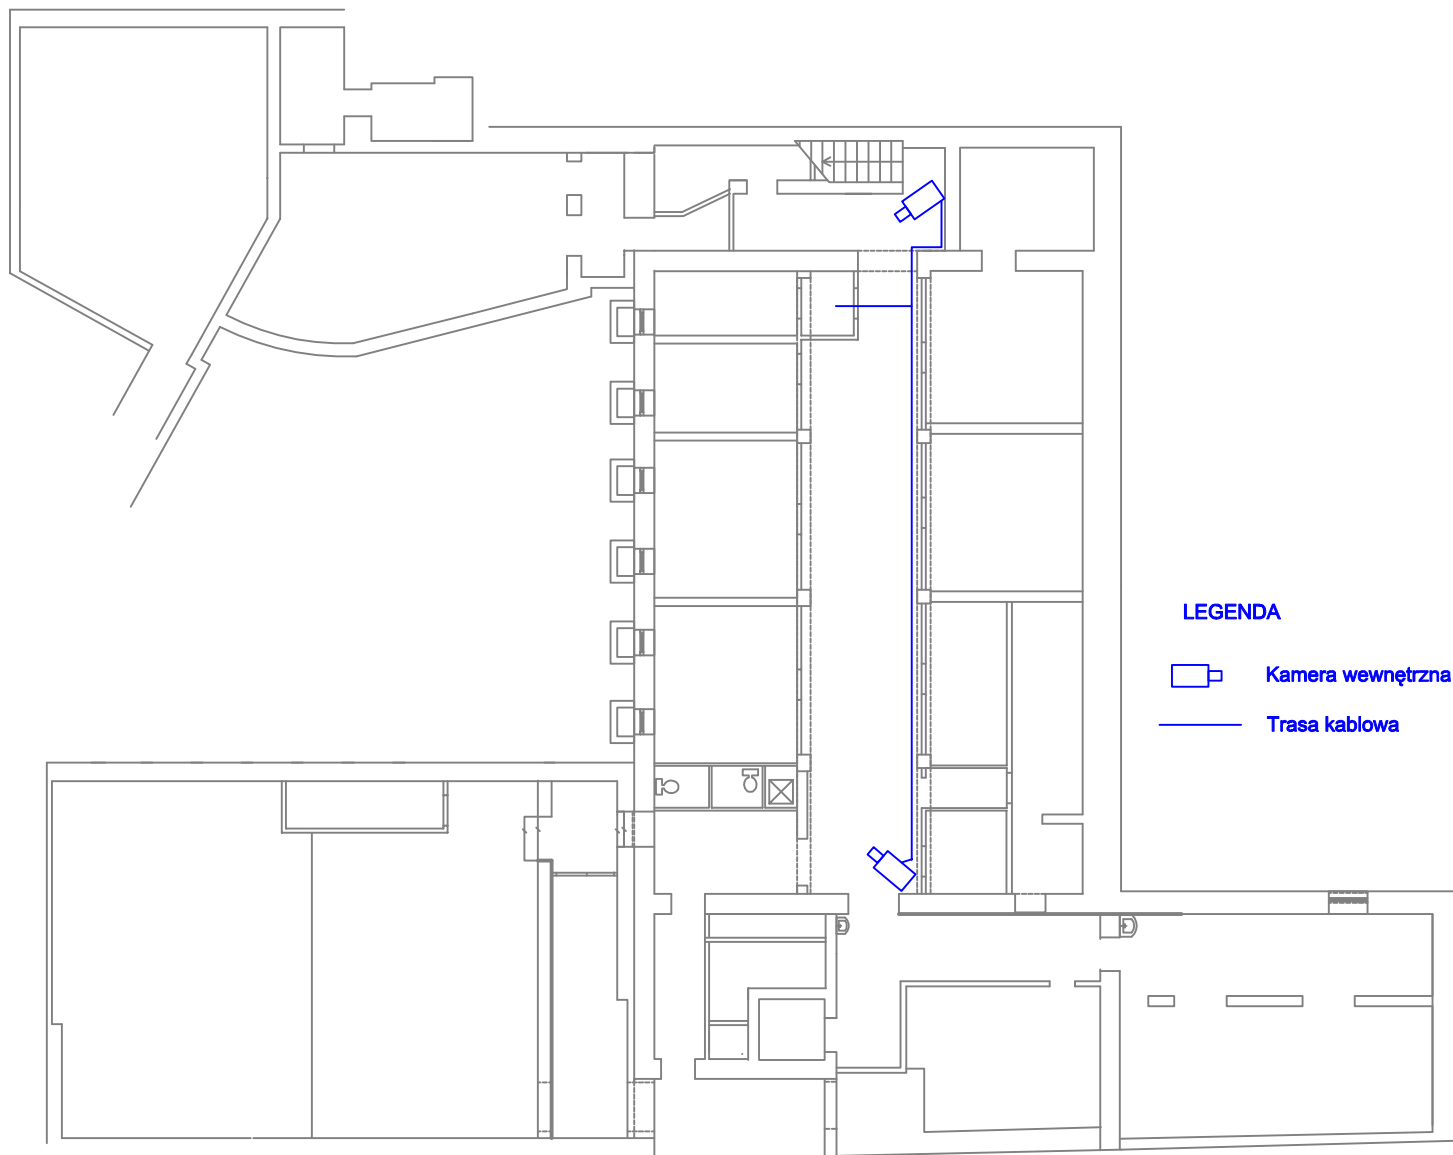

PIWNICA

marzec 2022

LEGENDA

-  Kamera wewnętrzna
-  Trasa kablowa

rysunek nr.1