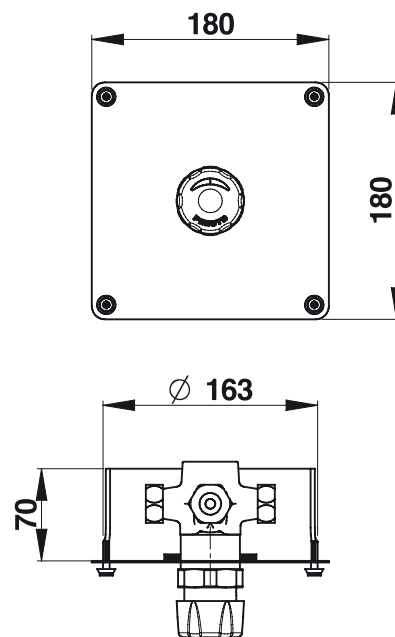

BATERIA NATRYSKOWA PODTYNKOWA

Nr kat : 35941 - PRESTO ALPA

> Dopuszczalne ciśnienie robocze :

- 2 do 5 bar

> Wypływ :

- 8 l/min
- System amortyzacji hydraulicznej - płynne zamykanie wypływu chroniące instalację

> Czas wypływu:

- 30 sekund (- 10 / + 5 sekund)

> Przyłącze :

- GZ: 3/4" (20x27)
- Wbudowane zawory przeciwpowrotne

> Wykończenie:

- Metalowy przycisk pokryty chromem, maskownica INOX

> Odporność termiczna:

- Odporność na temperaturę 75°C przez 30min - Dezynfekcja termiczna

> Bezpieczeństwo :

- System antyoparzeniowy - mechaniczny ogranicznik temperatury maksymalnej
- Antywandalizm - maskownica wykonana ze stali nierdzewnej, pokrętko z metalu

> Zawiera :

- 1 Przymiar montażowy
- 1 Maskownica ze stali nierdzewnej
- 2 Uszczelki z siłkiem
- 3 Podkładki 3/4" (20x27)